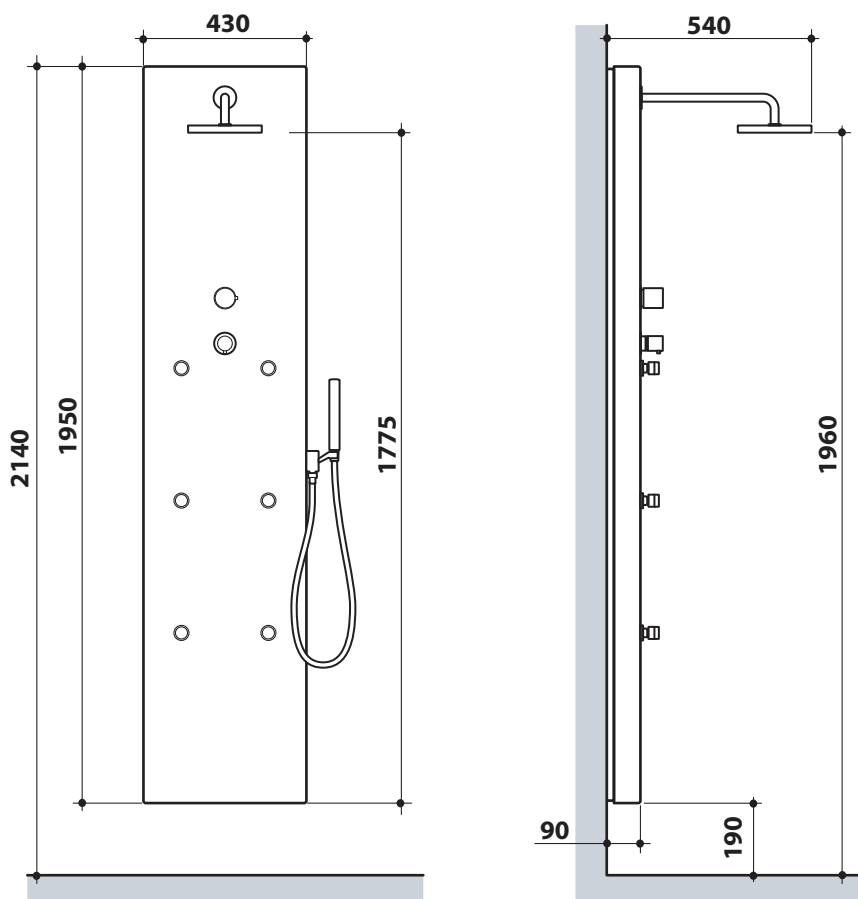

TOLLERANZA±0,5%
TOLERANCE±0,5%
TOLERANZ±0,5%
TOLÉRANCE±0,5%
TOLERANCIA±0,5%

Collegamenti • connections • verbindungen • connexions • conexionados

- A. Uscita acqua calda 1/2" F
- B. Uscita acqua fredda 1/2" F

- A. Hot water outlet 1/2" F
- B. Cold water outlet 1/2" F

- A. Auslass kaltwasser 1/2" F
- B. Auslass warmwasser 1/2" F

- A. Sortie eau chaude 1/2" F
- B. Sortie eau froide 1/2" F

- A. Salida agua caliente 1/2" F
- B. Salida agua fría 1/2" F